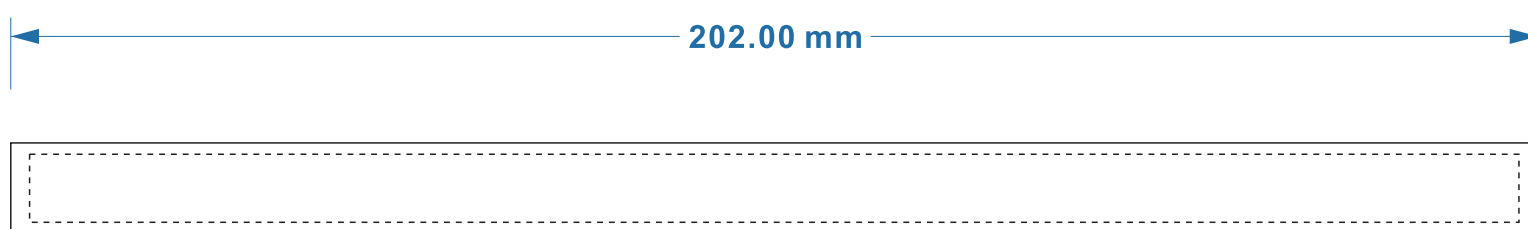

202mm*12mm*2mm
Printed

波線部分がプリント可能範囲

ボディカラー
変更用